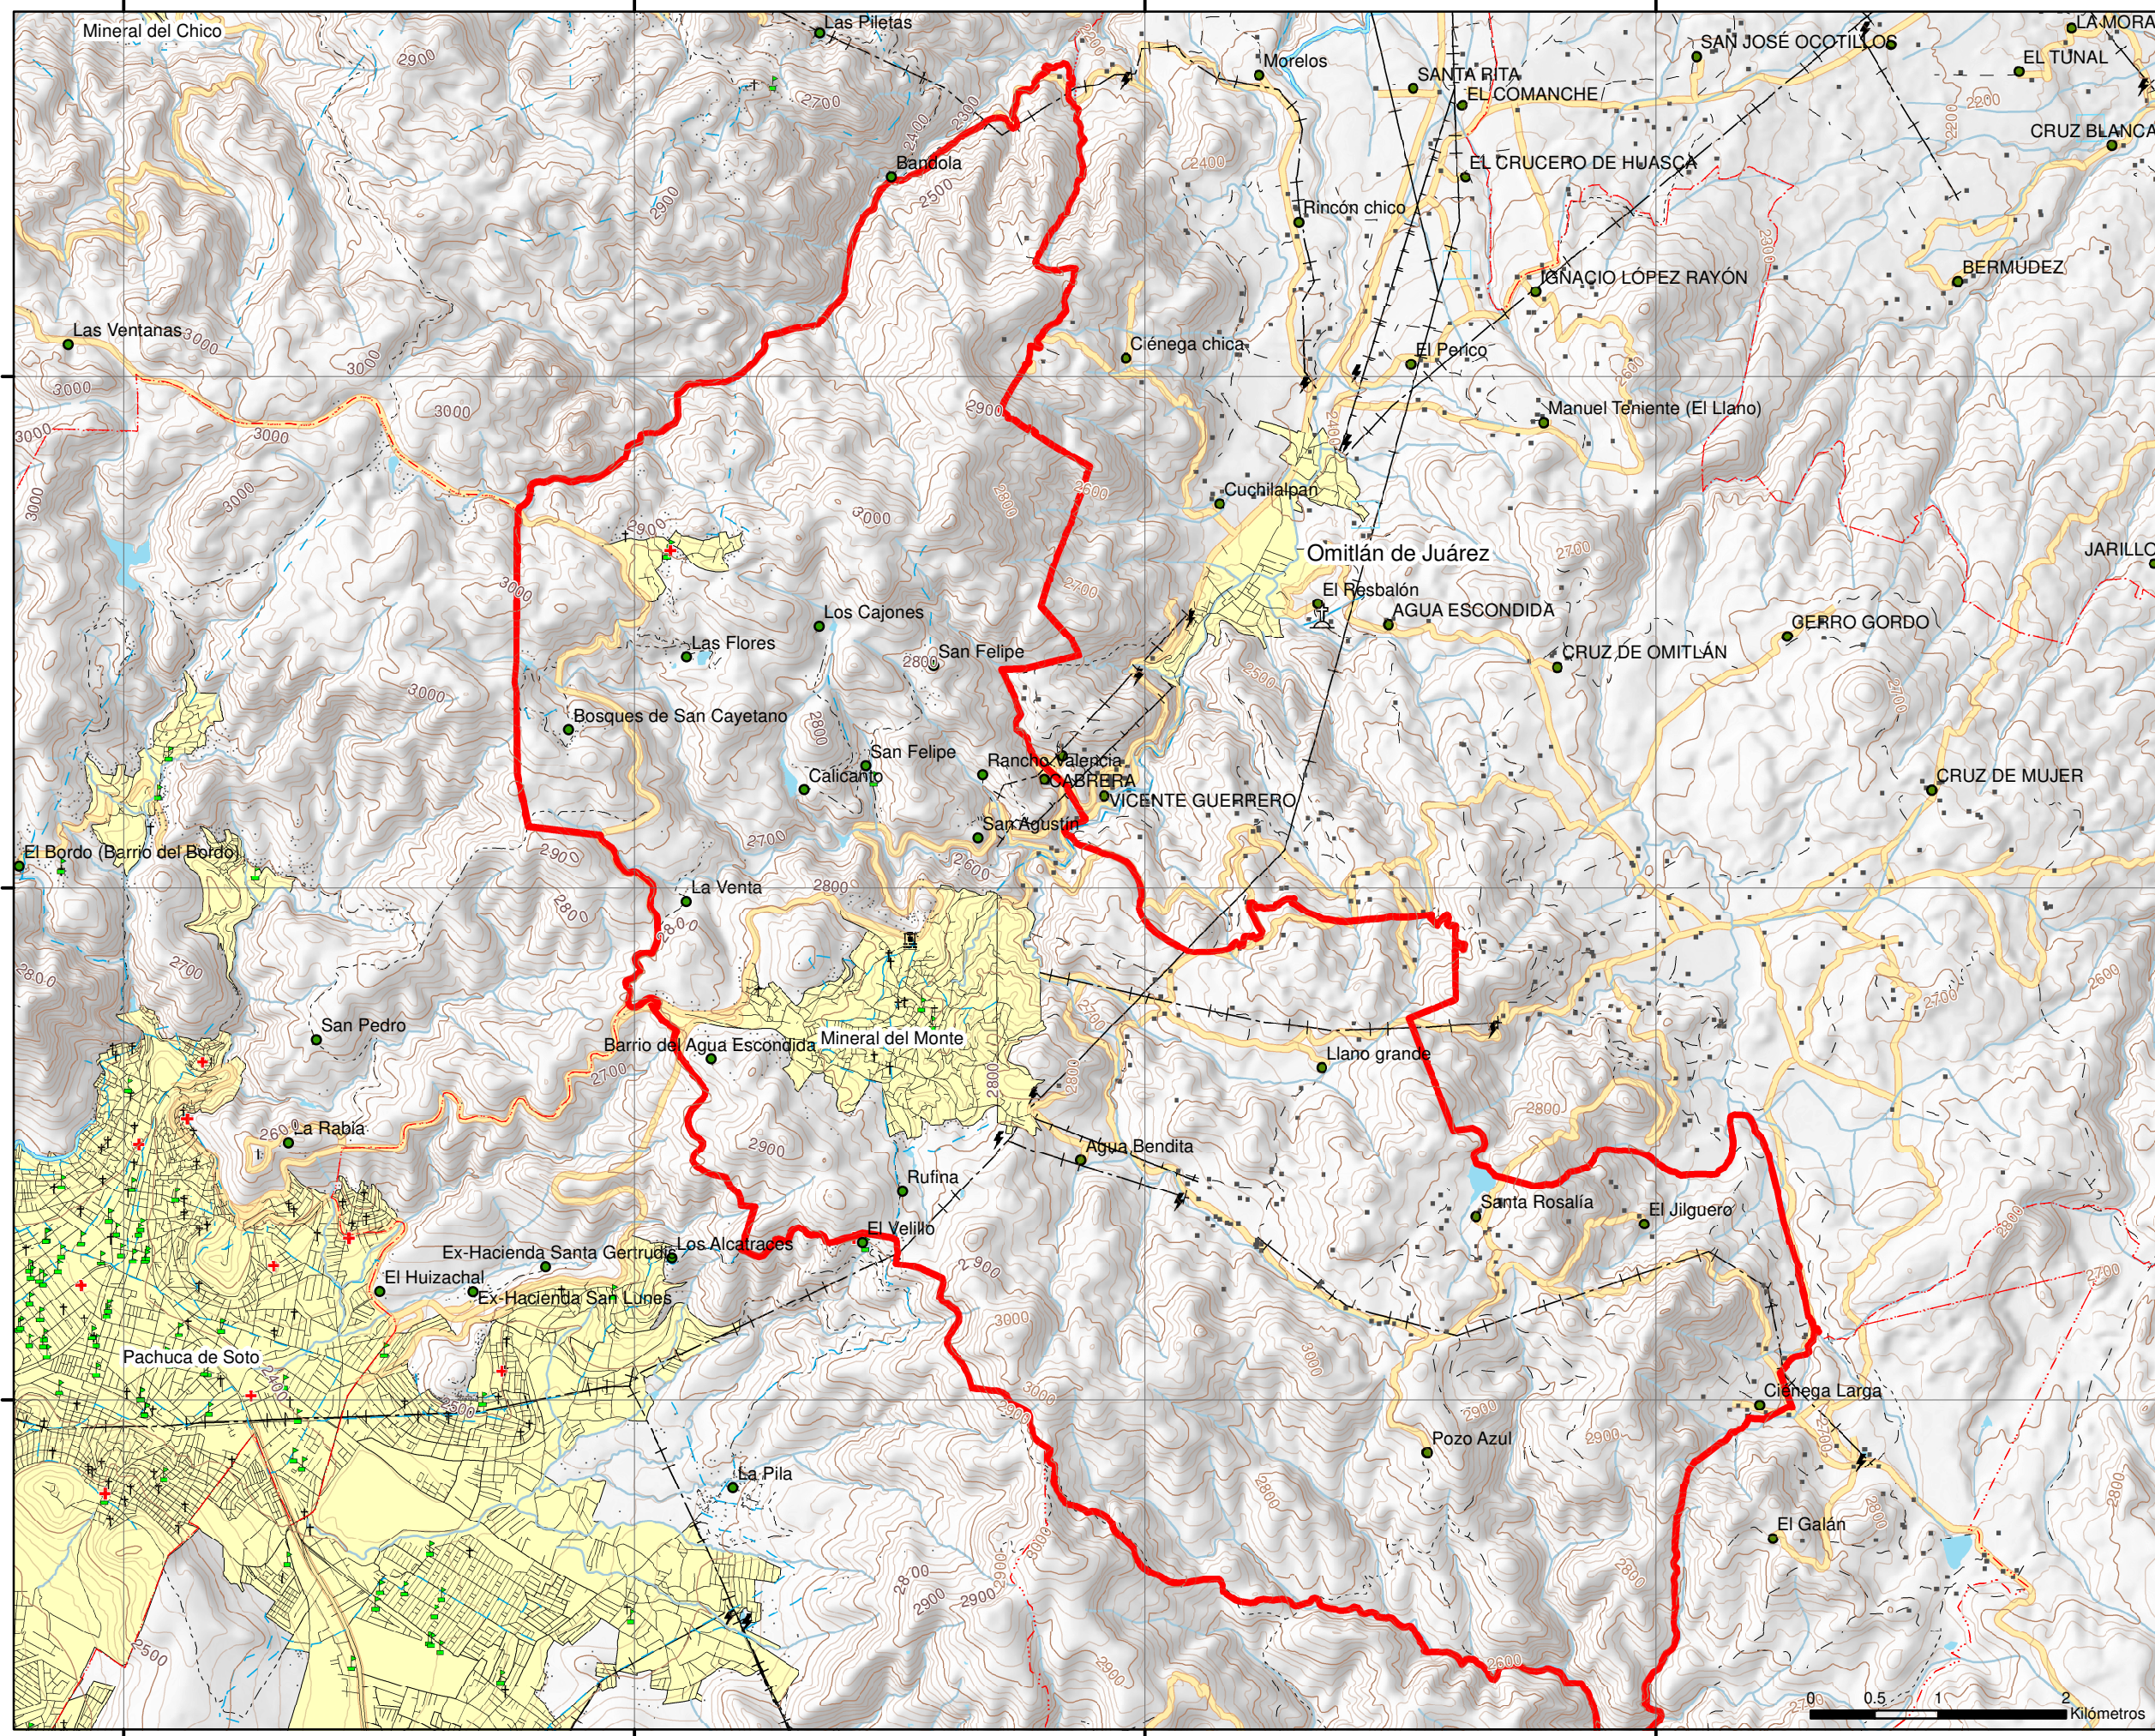

MAPA TOPOGRÁFICO DE MINERAL DEL MONTE, HIDALGO.

SIMBOLOGÍA

Límites

- Límites municipales
- Mineral del Monte

Vías de comunicación

- Carretera
- Brecha
- Vereda

Líneas de conducción

- Telefónica
- Eléctrica
- Acueducto

Rasgos culturales

- Localidades
- Templos
- Cementerio
- Pozo de agua
- Servicios médicos
- Casas aisladas
- Instituciones educativas
- Curvas de nivel (20m)
- Curvas maestras (100m)
- Área urbana

Rasgos hidrográficos

- Corriente de agua
- Canal
- Cuerpos de agua

Año de elaboración: 2024
 Datum: WGS84
 Coordenadas UTM:
 Gradícula: 4,000
 Unidades: metros

Escala: 1:50,000
 Fuentes:
 INEGI, 2023. Conjunto de datos topográficos vectoriales. Escala 1:50,000. F14D81, F14D82.
 Elaboró:
 Mario Angel Morales Valencia